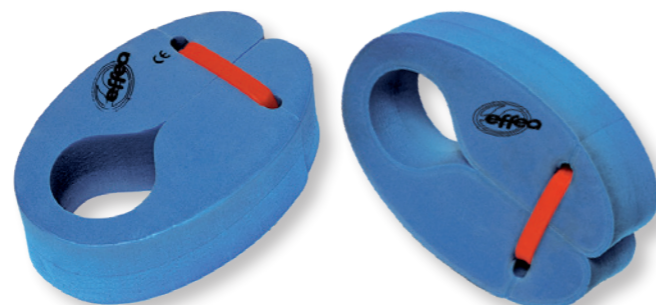

acquagym

polsiera/cavigliera

zavorrata

802/1

Mis. kg 1/paio

802/2

Mis. kg 2/paio

Polvere di piombo
amalgamata con resina,
utilizzabile a contatto
con l'acqua

482 Nuoto

polsiera/cavigliera

acquagym
Mis. cm 62 x 11 x 2

485 Nuoto

polsiera/cavigliera

acquagym
Mis. cm 20 x 15 x 11

488 Nuoto

cintura

Mis. cm 72 x 24 x 4

487 Nuoto

cintura galleggiante

struttura 4 blocchi

Nuoto

acquagym

475 Nuoto

manubrio

acquagym
con impugnatura e fascia
stabilizzante
Mis. cm 28 x Ø 14

483 Nuoto

manubrio

acquagym
Mis. cm 28 x Ø 14

489 Nuoto

manubrio

acquagym
Mis. cm 26 x 14 x 1,7

2622 Nuoto