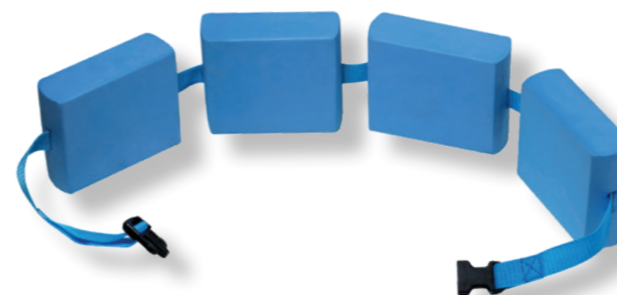

488 Nuoto

cintura

Mis. cm 72 x 24 x 4

487 Nuoto

cintura galleggiante

struttura 4 blocchi