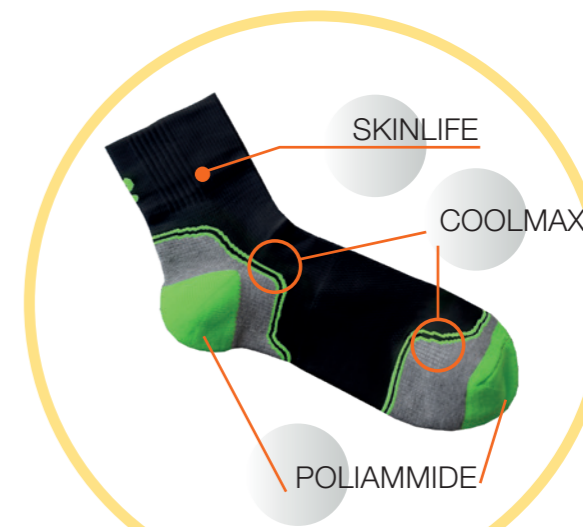

6680 Calze

Calza Running

calza a struttura differenziata
Misure: 35-38, 39-42, 43-46

Calze

6692 Calze

Calza fantasmio

calza per sneakers
in cotone 100%
Misure: 35-38, 39-42, 43-46