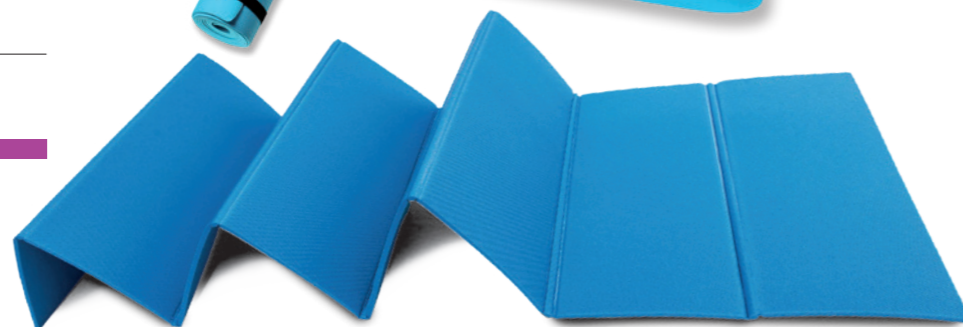

6117 Fitness

tappeto yoga

Antiscivolo
Mis. cm 173 x 60 x 0,4

6114 Fitness

materassino

Pieghevole
Antigraffio
Mis. cm 180 x 50 x 0,8

6116 Fitness

materassino