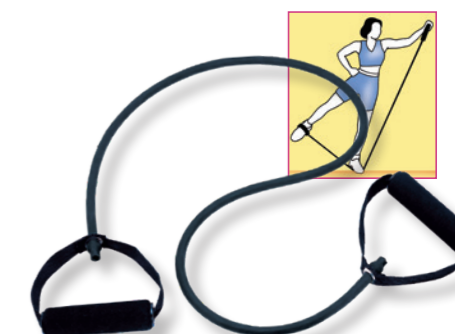

816 Fitness

estensore
elastico
con maniglie - cm 140