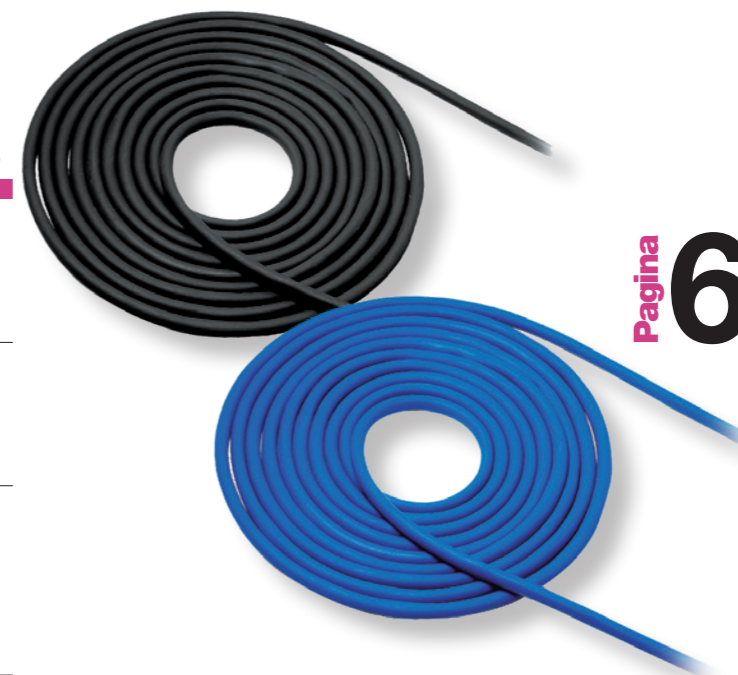

831/M Fitness

training band
H. cm 15 x 25 mt
Spessore 0,4 mm

831/G Fitness

training band
H. cm 15 x 25 mt
Spessore 0,5 mm

830/1 Fitness

training band lattice
H. cm 15 x cm 120
Spessore 0,3 mm

830/2 Fitness

training band lattice
H. cm 15 x cm 120
Spessore 0,4 mm

830/3 Fitness

training band lattice
H. cm 15 x cm 120
Spessore 0,5 mm

rotolo
tubo in lattice
Allungamento superiore al 300%

832/1
Densità medio-leggero
30 mt • Col. nero

832/3
densità medio-forte
30 mt • Col. blue