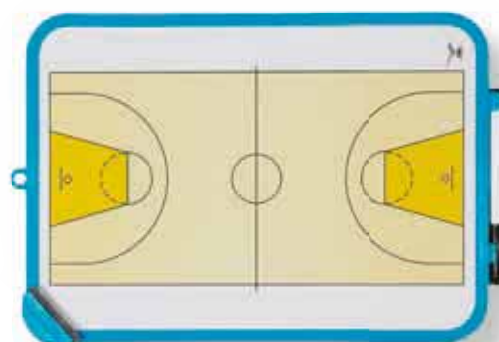

6106 Basket

rete

ø mm 3,5
tricolore

6234 Basket

lavagna riscrivibile

Misure: cm 33 x 24

Pagina **05**