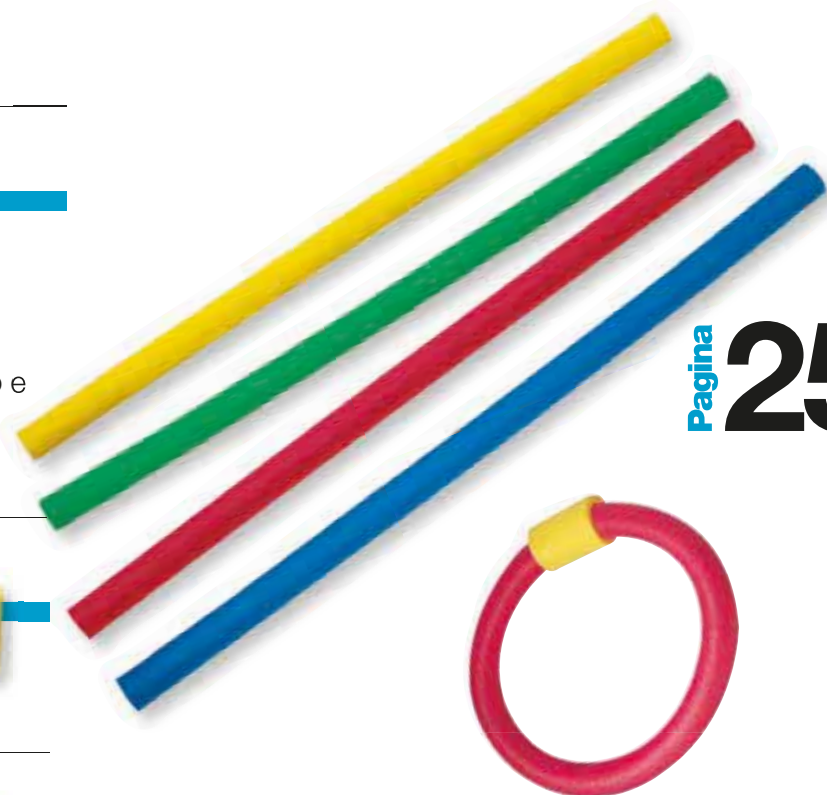

470 Nuoto

cilindri

in materiale espanso
Mis. cm 160 x diam. cm 7
Multifunzionale sul piano
didattico, terapeutico, ludico e
logistico
Confezioni colori assortiti

Pagina **25**

480/1 Nuoto

connettore

Mis. cm 14 • 2 fori

480/2 Nuoto

connettore

Mis. cm 22 • 4 fori