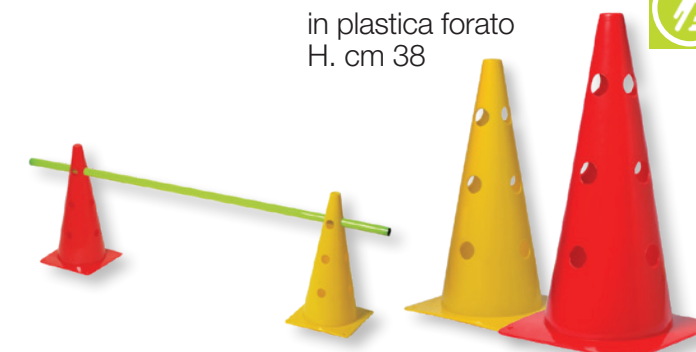

6005/2 Calcio

cono

in plastica forato
H. cm 38