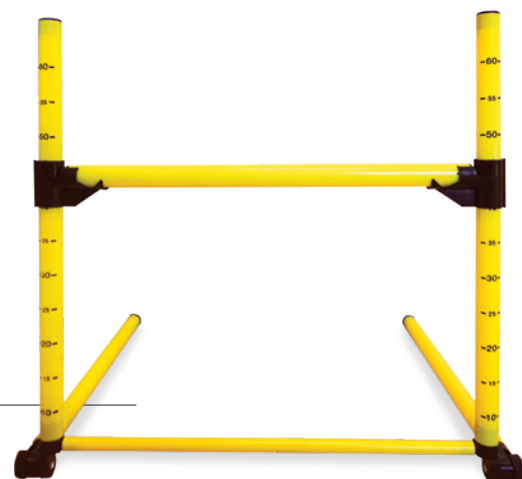

ritto

per sostegno traverse

I paletti oltre a essere utilizzati per gli slalom con la palla o senza vengono impiegati come ostacolatori mediante l'applicazione di sostegni (art. 6215), sui quali viene posta la traversa (art. 6216)

Calcio

allenamento

6211 Calcio

ostacolo

regolabile
Mis. h cm 20 - 30 - larg. cm 42

6213 Calcio

ostacolo

regolabile
Mis. h da cm 10 a cm 60
largh. cm 60