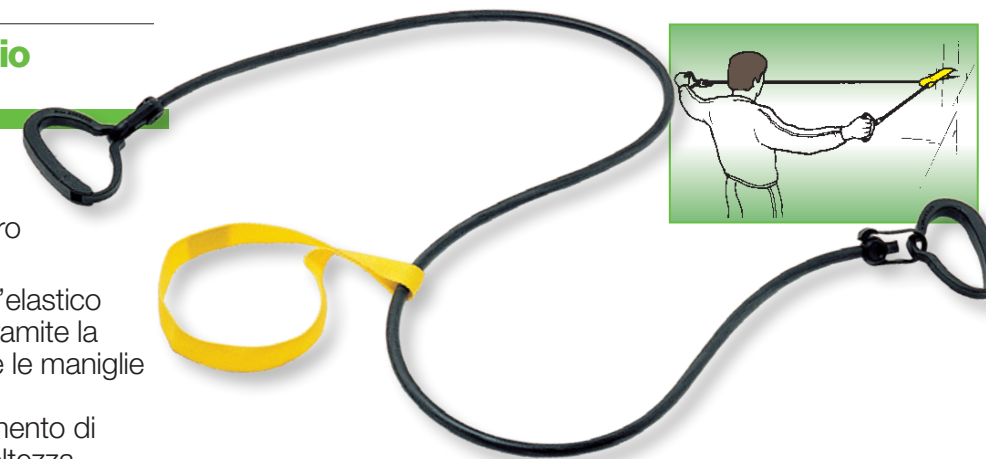

multifunzione per esercizi a corpo libero
Mis. cm 150

Impiego: ancorare l'elastico ad un punto fisso, tramite la fettuccia, impugnare le maniglie ed esercitarsi

Funzione: miglioramento di forza, velocità e scioltezza articolare