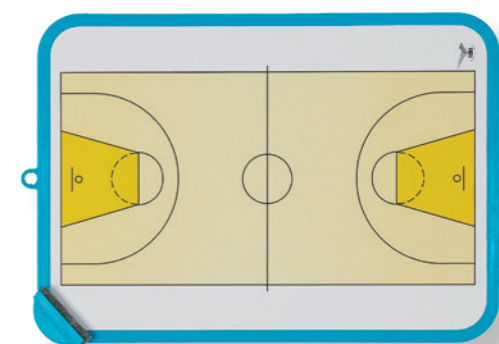

Basket canestri - reti

6234 Basket

lavagna riscrivibile
Misure: cm 33 x 24